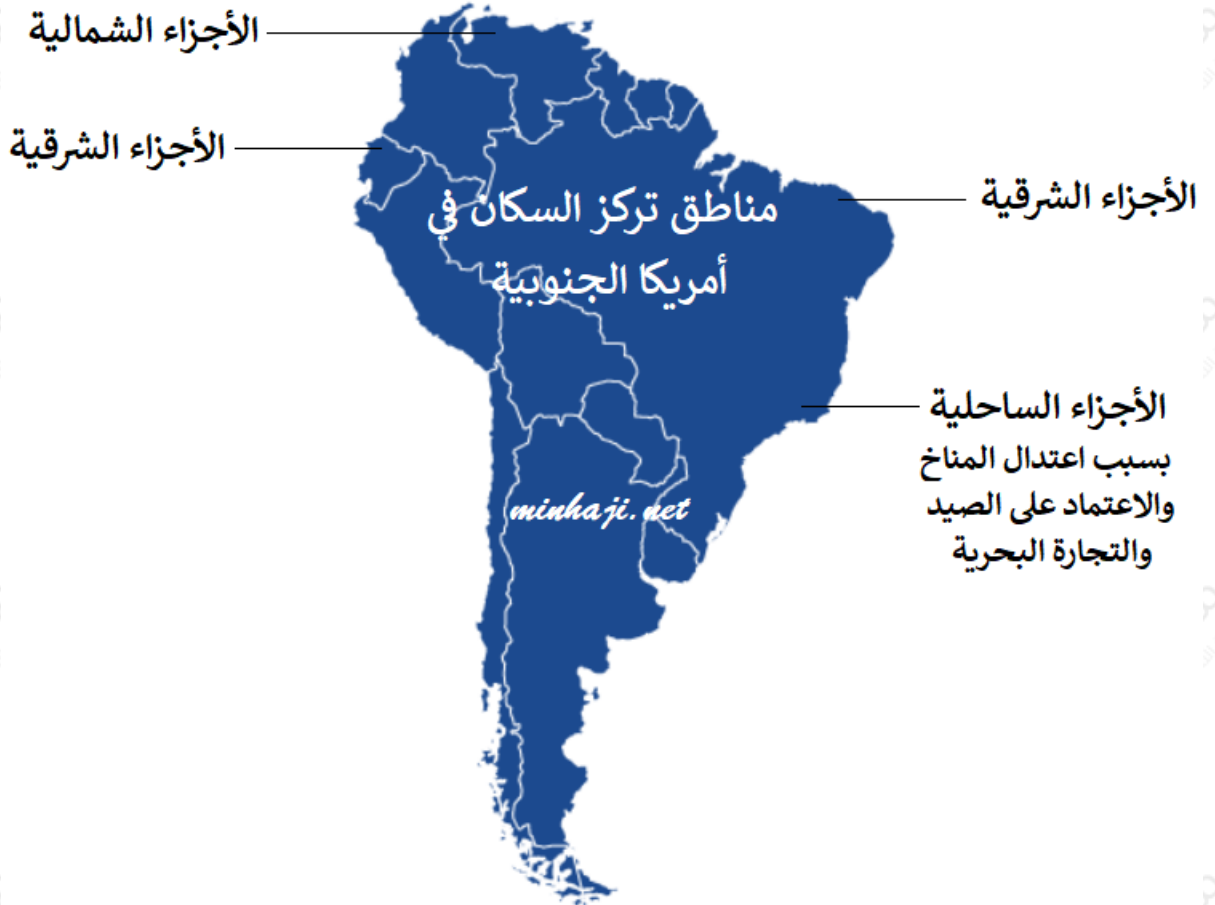

## توزيع السكان في قارة أمريكا الجنوبية

### مناطق تركيز السكان في أمريكا الجنوبية

- 1- الأجزاء الشمالية والشرقية والغربية للقارة.
  - 2- المناطق الساحلية، مثل جنوب شرق البرازيل وسواحل الأرجنتين.
- أسباب تركيز السكان في هذه المنطقة:

- 1- اعتدال المناخ.
- 2- اعتماد السكان على الصيد والتجارة البحرية.

### مناطق قليلة السكان في أمريكا الجنوبية

وسط القارة ، كحوض الأمازون.